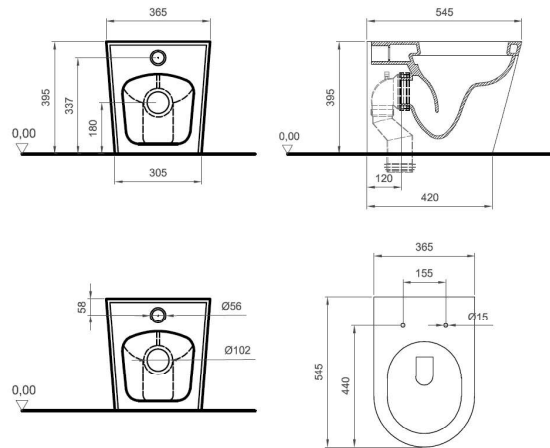

DISEGNO TECNICO / TECHNICAL DRAWING

ARTICOLO / ITEM

BC SUR L VASO

INFORMAZIONI / INFORMATION

Tipologia di scarico / Drain type

A parete con sifone integrato. Possibilità di scarico a terra con curva tecnica (non inclusa). Distanza fissa muro-centro scarico 120mm /
Wall drain with integrated siphon. Possibility to install on the floor with technical curve (not included). Fixed distance wall-to center drain 120mm

Volume di acqua scarico / Water flush volume

7,5 / 4 L

Tipologia di fissaggio / Fixing type

A pavimento, kit di fissaggio incluso /
On the floor, fixing kit included

Finitura / Finishing

L = Bianco lucido / Glossy white

Sedile abbinato / Paired seat

BS SUR L 0001 (non incluso / not included)